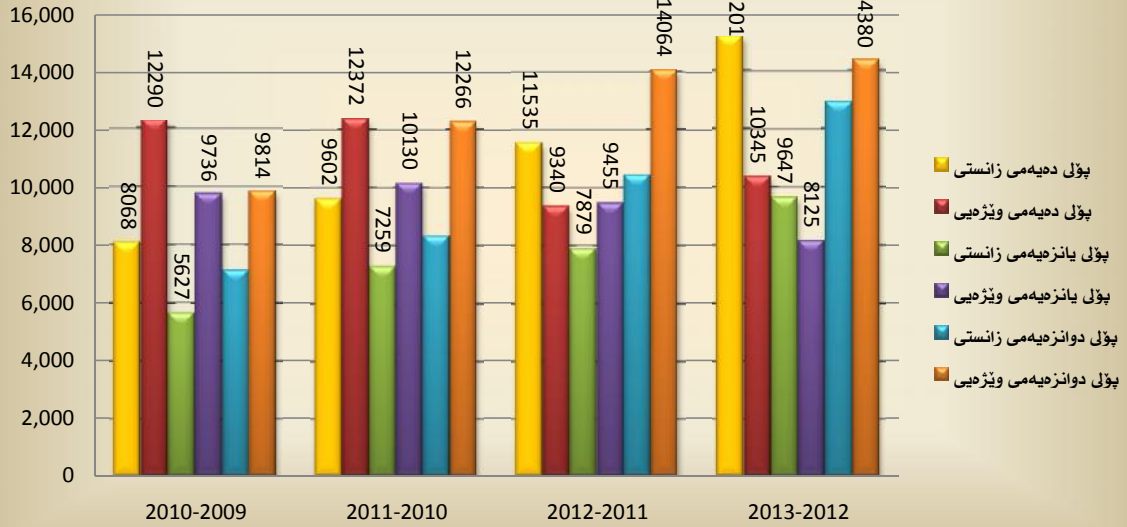

پارېزگای ههولېر

هوتابيان پۇلى دەپمە و يانزەم و دوانزەمى (زانستى - وئزەبى) لەسالى خوېنىنى ۲۰۱۰-۲۰۰۹ تاوگۆ ۲۰۱۳-۲۰۱۲

پارېزگای سلېمانى

هوتابيان پۇلى دەپمە و يانزەم و دوانزەمى (زانستى - وئزەبى) لەسالى خوېنىنى ۲۰۱۰-۲۰۰۹ تاوگۆ ۲۰۱۳-۲۰۱۲

پاریزگای دهۆک

هوتابیانى پۆلى دهيم و پانزەم و دوانزەمى (زانستى - وێژەبى) لەسالى خوێندنى ۲۰۱۰-۲۰۰۹ تاوهكو ۲۰۱۲-۲۰۱۱

ئىدارەى گەرميان

هوتابیانى پۆلى دهيم و پانزەم و دوانزەمى (زانستى - وێژەبى) لەسالى خوێندنى ۲۰۱۰-۲۰۰۹ تاوهكو ۲۰۱۲-۲۰۱۱