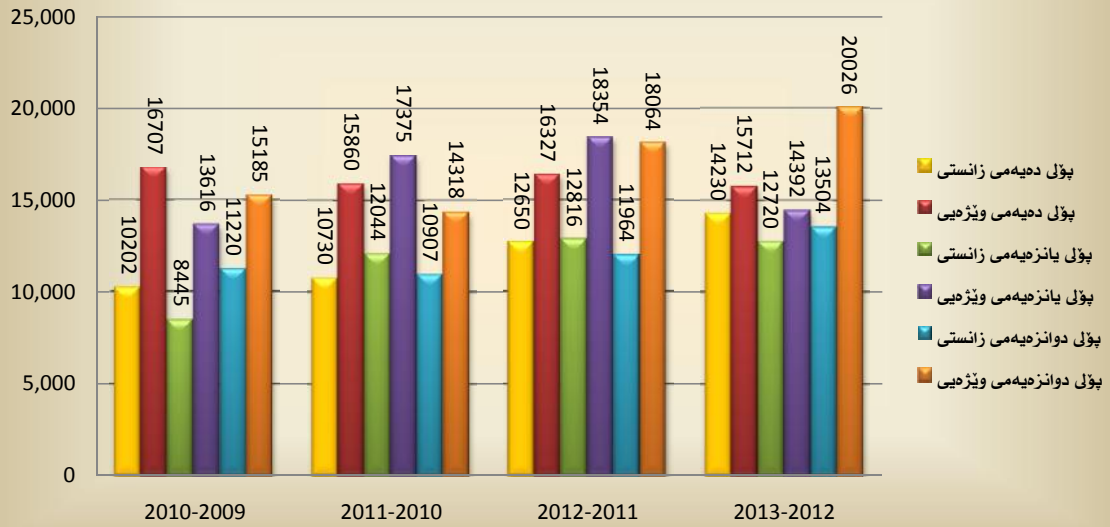

پارېزگای ههولېر

هوتابيان پۇلى دەپمە و يانزەم و دوانزەمى (زانستى - وئزەبى) لەسالى خوېنىنى ۲۰۱۰-۲۰۰۹ تاوگۆ ۲۰۱۳-۲۰۱۲

پارېزگای سلېمانى

هوتابيان پۇلى دەپمە و يانزەم و دوانزەمى (زانستى - وئزەبى) لەسالى خوېنىنى ۲۰۱۰-۲۰۰۹ تاوگۆ ۲۰۱۳-۲۰۱۲

پاریزگای دهۆک

هوتابیانى پۆلى دهيم و پانزەم و دوانزەمى (زانستى - وێژەبى) لەسالى خوێندنى ۲۰۱۰-۲۰۰۹ تاوهكو ۲۰۱۲-۲۰۱۱

ئىدارەى گەرميان

هوتابیانى پۆلى دهيم و پانزەم و دوانزەمى (زانستى - وێژەبى) لەسالى خوێندنى ۲۰۱۰-۲۰۰۹ تاوهكو ۲۰۱۲-۲۰۱۱