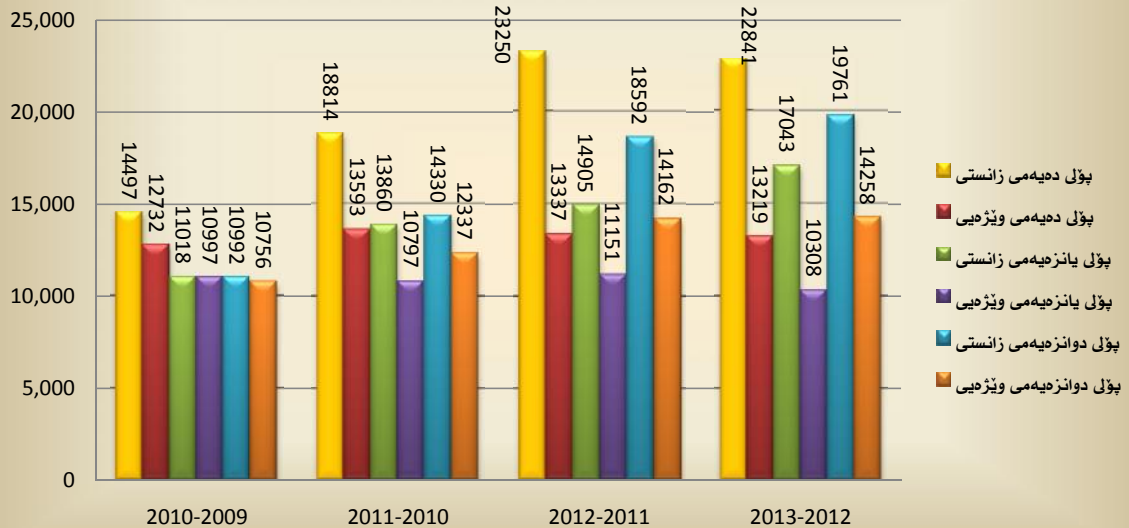

پارېزگای ههولېر

هوتابيان پۇلى دەپمە و يانزەم و دوانزەمى (زانستى - وئزەبى) لەسالى خوېنىنى ۲۰۱۰-۲۰۰۹ تاوگۆ ۲۰۱۳-۲۰۱۲

پارېزگای سلېمانى

هوتابيان پۇلى دەپمە و يانزەم و دوانزەمى (زانستى - وئزەبى) لەسالى خوېنىنى ۲۰۱۰-۲۰۰۹ تاوگۆ ۲۰۱۳-۲۰۱۲

پاریزگای دهۆک

هوتابیانى پۆلى دهيم و پانزەم و دوانزەمى (زانستى - وێژەبى) لەسالى خوێندنى ۲۰۱۰-۲۰۰۹ تاوهكو ۲۰۱۲-۲۰۱۱

ئىدارەى گەرميان

هوتابیانى پۆلى دهيم و پانزەم و دوانزەمى (زانستى - وێژەبى) لەسالى خوێندنى ۲۰۱۰-۲۰۰۹ تاوهكو ۲۰۱۲-۲۰۱۱